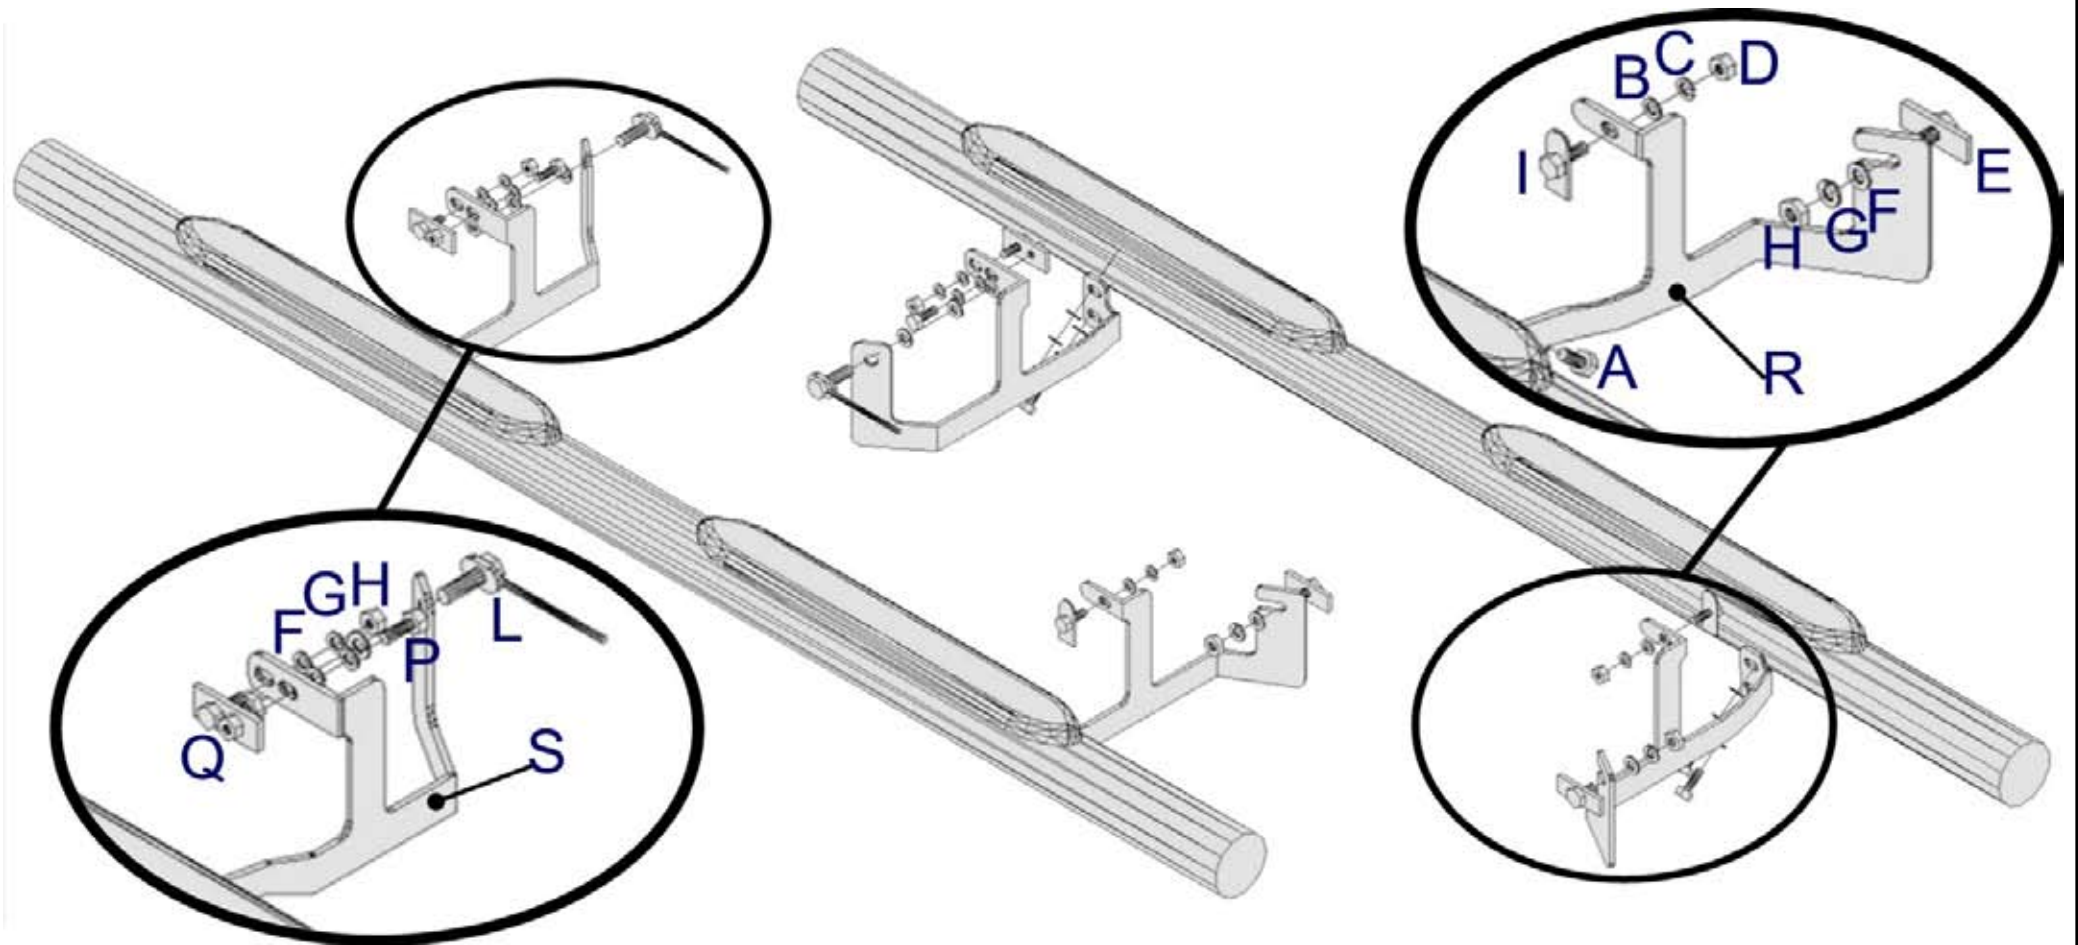

VOLKSWAGEN AMAROK