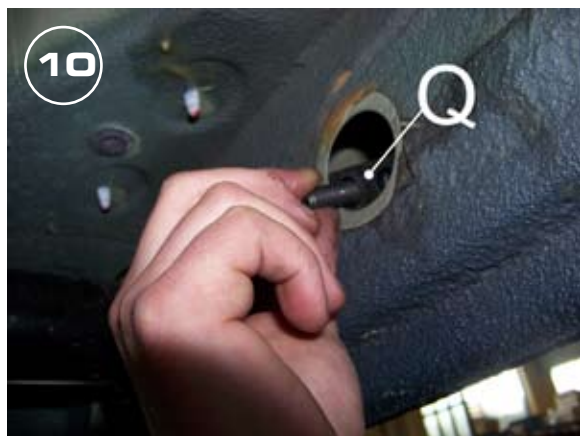

REAR SIDE

PARTE POSTERIORE

PARTIE POSTERIEURE

Date Data Date	Item Code Cod.Articolo Réf. Article	Vehicle model Modello Veicolo Modèle de Voiture
19/10/10	GP/280/IX	VOLKSWAGEN AMAROK

MISUTONIDA
italian style accessories **4x4**