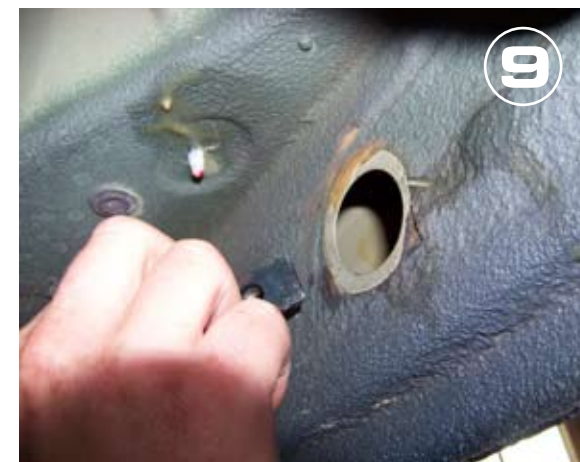

REAR SIDE

PARTE POSTERIORE

PARTIE POSTERIEURE

Date Data Date	Item Code Cod.Articolo Réf. Article	Vehicle model Modello Veicolo Modèle de Voiture
19/10/10	GP/280/IX	VOLKSWAGEN AMAROK

MISUTONIDA
italian style accessories **4x4**