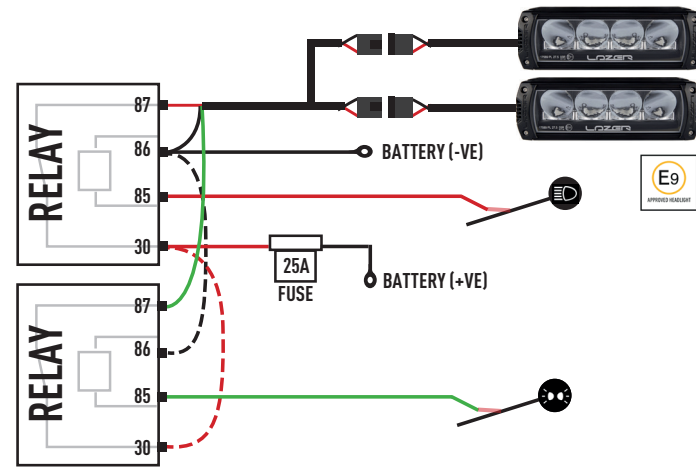

## VW AMAROK V6 (2016+)

**FITTING INSTRUCTIONS**  
**ANLEITUNG**  
**INSTRUCTIONS**  
**INSTRUCCIONES**

**INSTALLATION (should be completed with the grille left on the vehicle)**

**ELECTRICAL CONNECTION | ELEKTRISCHER ANSCHLUSS  
BRANCHEMENT ÉLECTRIQUE | CONEXIÓN ELÉCTRICA**

**TRIPLE-R 750**

EN - ALSO AVAILABLE WITH SWITCH  
 DE - AUCH VERFÜGBAR MIT SCHALTER  
 FR - AUSSI DISPONIBLE AVEC INTERRUPTEUR  
 ES - TAMBIÉN DISPONIBLE CON INTERRUPTOR

**TRIPLE-R 750 WITH POSITION LIGHT**