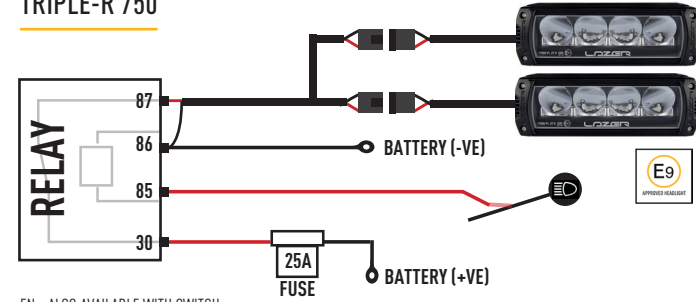

## VW AMAROK V6 (2016+)

**FITTING INSTRUCTIONS**  
**ANLEITUNG**  
**INSTRUCTIONS**  
**INSTRUCCIONES**

**INSTALLATION (should be completed with the grille left on the vehicle)**

**ELECTRICAL CONNECTION | ELEKTRISCHER ANSCHLUSS  
BRANCHEMENT ÉLECTRIQUE | CONEXIÓN ELÉCTRICA**

**TRIPLE-R 750**

EN - ALSO AVAILABLE WITH SWITCH  
 DE - AUCH VERFÜGBAR MIT SCHALTER  
 FR - AUSSI DISPONIBLE AVEC INTERRUPTEUR  
 ES - TAMBIÉN DISPONIBLE CON INTERRUPTOR

**TRIPLE-R 750 WITH POSITION LIGHT**