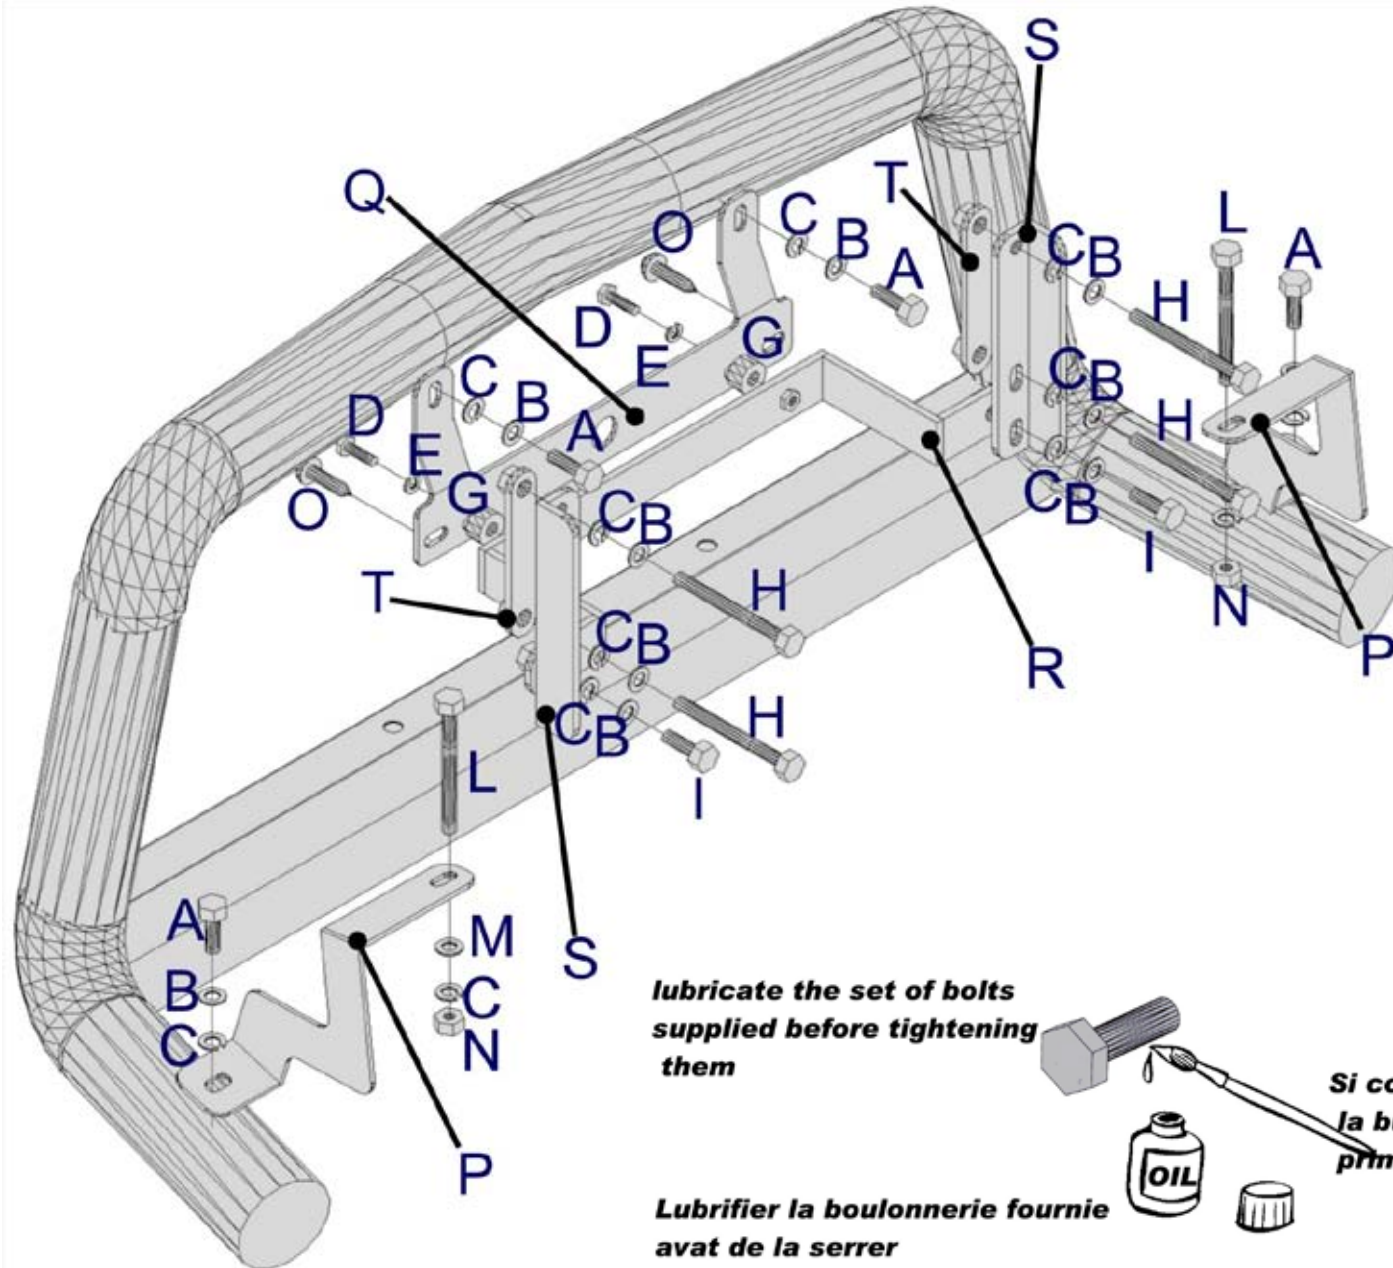

MITSUBISHI L200 2015