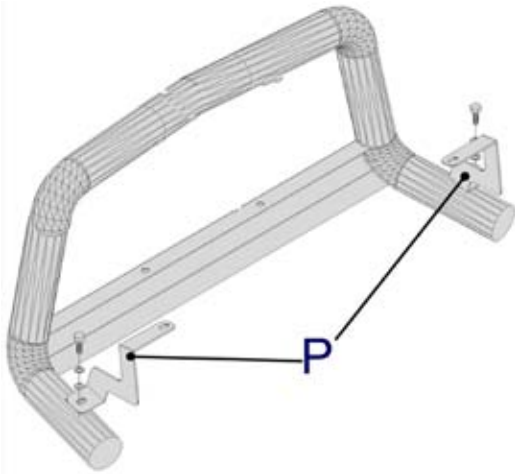

1

2

3

4

5

6

Date Data Date	Item Code Cod.Articolo Réf. Article	Vehicle model Modello Veicolo Modèle de Voiture
11/09/15	MED/390/IX	MITSUBISHI L200 2015

MISUTONIDA
italian style accessories **4x4**

Document checked and approved by
Documento controllato ed approvato da
Document contrôlé et approuvé par

BOTTA PIETRO