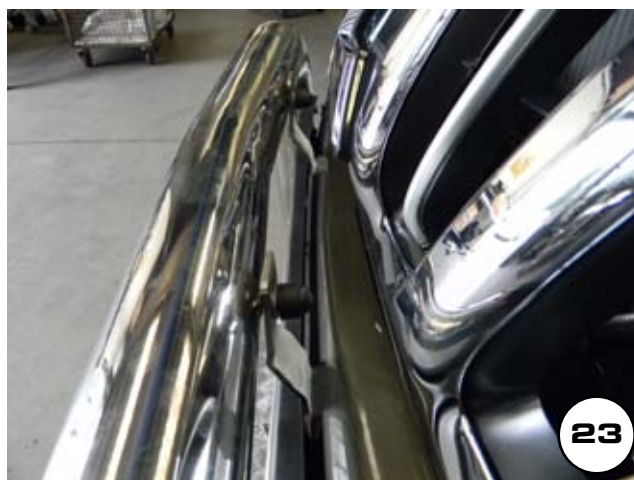

Date Data Date	Item Code Cod.Articolo Réf. Article	Vehicle model Modello Veicolo Modèle de Voiture
11/09/15	MED/390/IX	MITSUBISHI L200 2015

MISUTONIDA
italian style accessories **4x4**

Document checked and approved by
Documento controllato ed approvato da
Document controlé et approuvé par

BOTTA PIETRO