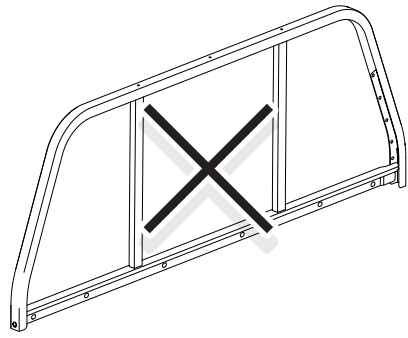

# Mountain Top® Style

Installation manual

DOWNLOAD PDF

Parts

Kit

Kit			
<b>S</b>  x 2	<b>T</b>  x 6	<b>U</b>  x 6	<b>V</b>  x 6
<b>W</b>  x 2	<b>X</b>  x 2	<b>Y</b>  x 6 TOYOTA x 4	<b>Z</b>  TOYOTA x 2

Kit			
<b>A2</b>  x 4	<b>B2</b>  x 4	<b>C2</b>  x 4	<b>D2</b>  x 4

**E** →

19mm

5mm

13mm 23Nm

TOYOTA

13mm 23Nm

5mm

x 2