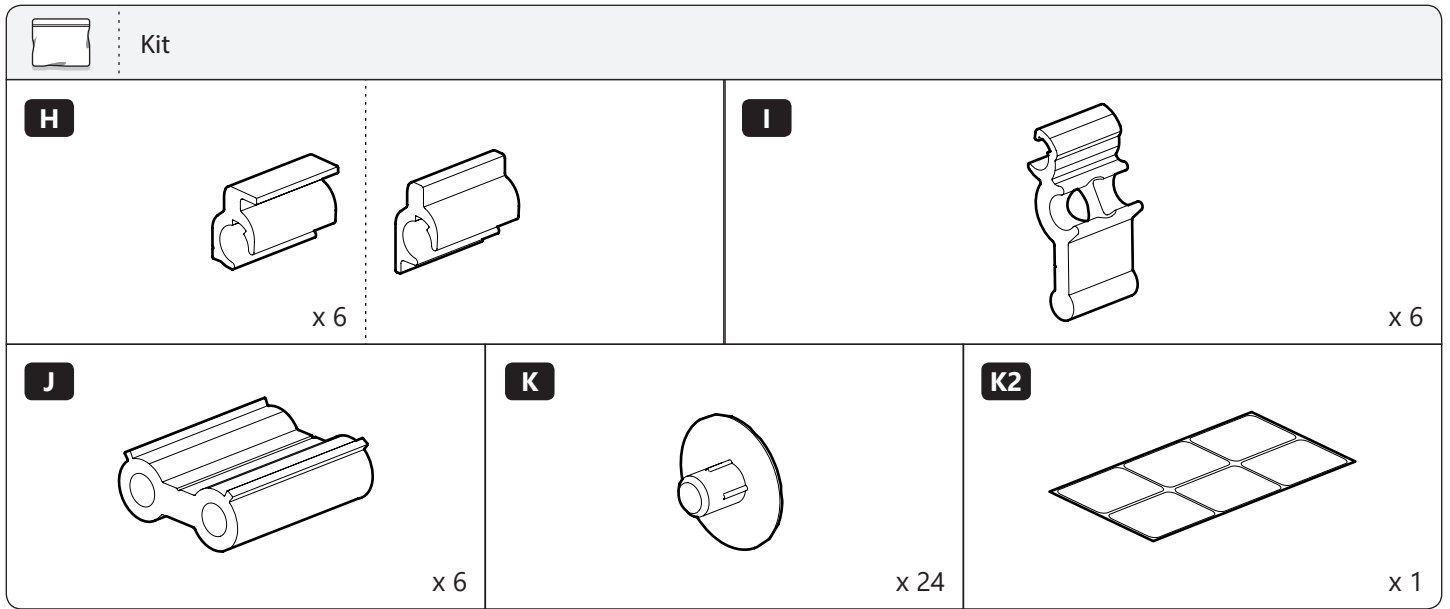

# Mountain Top® Style

Installation manual

DOWNLOAD PDF

Parts

Kit

Kit			
<b>S</b>  x 2	<b>T</b>  x 6	<b>U</b>  x 6	<b>V</b>  x 6
<b>W</b>  x 2	<b>X</b>  x 2	<b>Y</b>  x 6 TOYOTA x 4	<b>Z</b>  TOYOTA x 2

Kit			
<b>A2</b>  x 4	<b>B2</b>  x 4	<b>C2</b>  x 4	<b>D2</b>  x 4