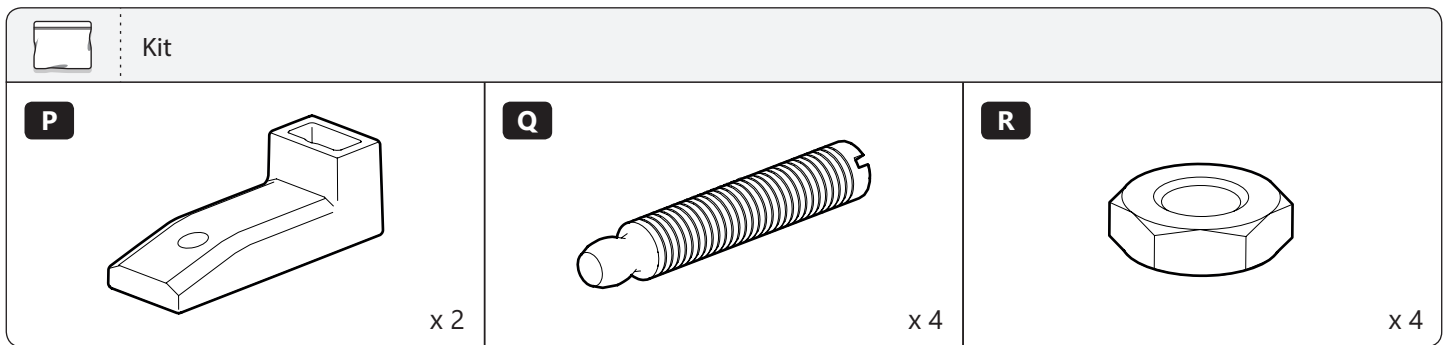

# Mountain Top® Style

Installation manual

DOWNLOAD PDF

Parts

Kit

Kit			
<b>S</b>  x 2	<b>T</b>  x 6	<b>U</b>  x 6	<b>V</b>  x 6
<b>W</b>  x 2	<b>X</b>  x 2	<b>Y</b>  x 6 TOYOTA x 4	<b>Z</b>  TOYOTA x 2

Kit			
<b>A2</b>  x 4	<b>B2</b>  x 4	<b>C2</b>  x 4	<b>D2</b>  x 4