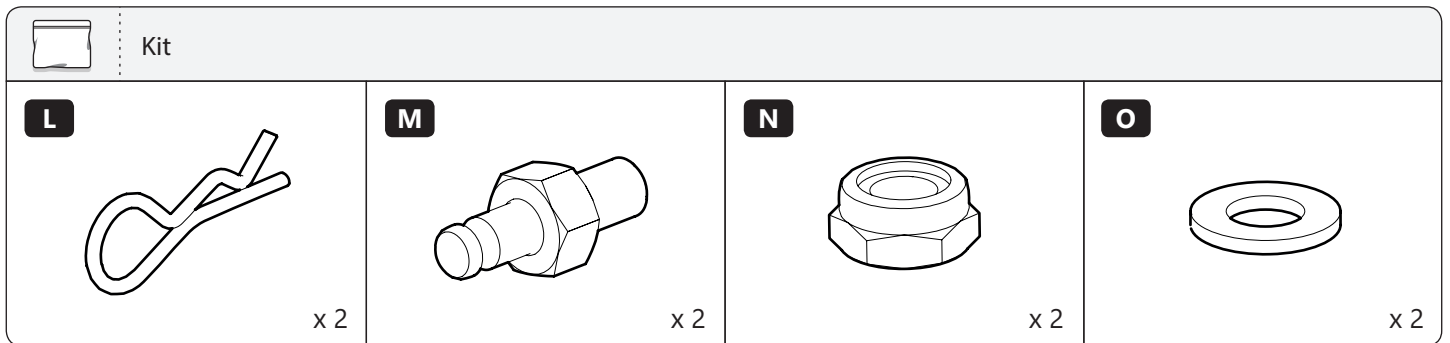

# Mountain Top® Style

Installation manual

DOWNLOAD PDF

Parts

Kit

Kit			
<b>S</b>  x 2	<b>T</b>  x 6	<b>U</b>  x 6	<b>V</b>  x 6
<b>W</b>  x 2	<b>X</b>  x 2	<b>Y</b>  x 6 TOYOTA x 4	<b>Z</b>  TOYOTA x 2

Kit			
<b>A2</b>  x 4	<b>B2</b>  x 4	<b>C2</b>  x 4	<b>D2</b>  x 4