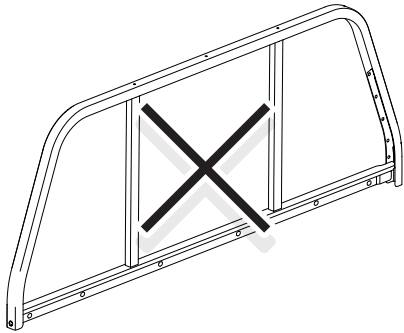

# Mountain Top® Style

Installation manual

DOWNLOAD PDF

Parts

Kit

Kit			
<b>S</b>  x 2	<b>T</b>  x 6	<b>U</b>  x 6	<b>V</b>  x 6
<b>W</b>  x 2	<b>X</b>  x 2	<b>Y</b>  x 6 TOYOTA x 4	<b>Z</b>  TOYOTA x 2

Kit			
<b>A2</b>  x 4	<b>B2</b>  x 4	<b>C2</b>  x 4	<b>D2</b>  x 4

**E** →

19mm

5mm

13mm 23Nm

TOYOTA

13mm 23Nm

5mm

x 2