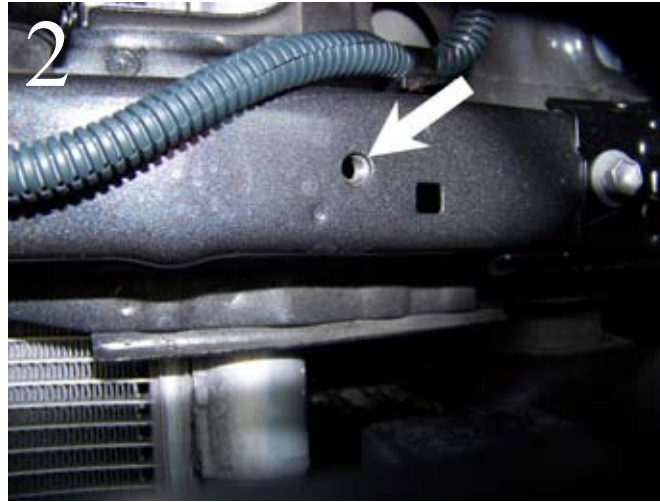

Date Data Date	Item Code Cod.Articolo Réf. Article	Vehicle model Modello Veicolo Modèle de Voiture
13/03/06	SB/171/IX	TOYOTA HI-LUX 06>

Checked and approved by
Controllato ed approvato da
Contrôlé et approuvé par

**Claudio
Gallo**

MISUTONIDA
italian style accessories **4x4**