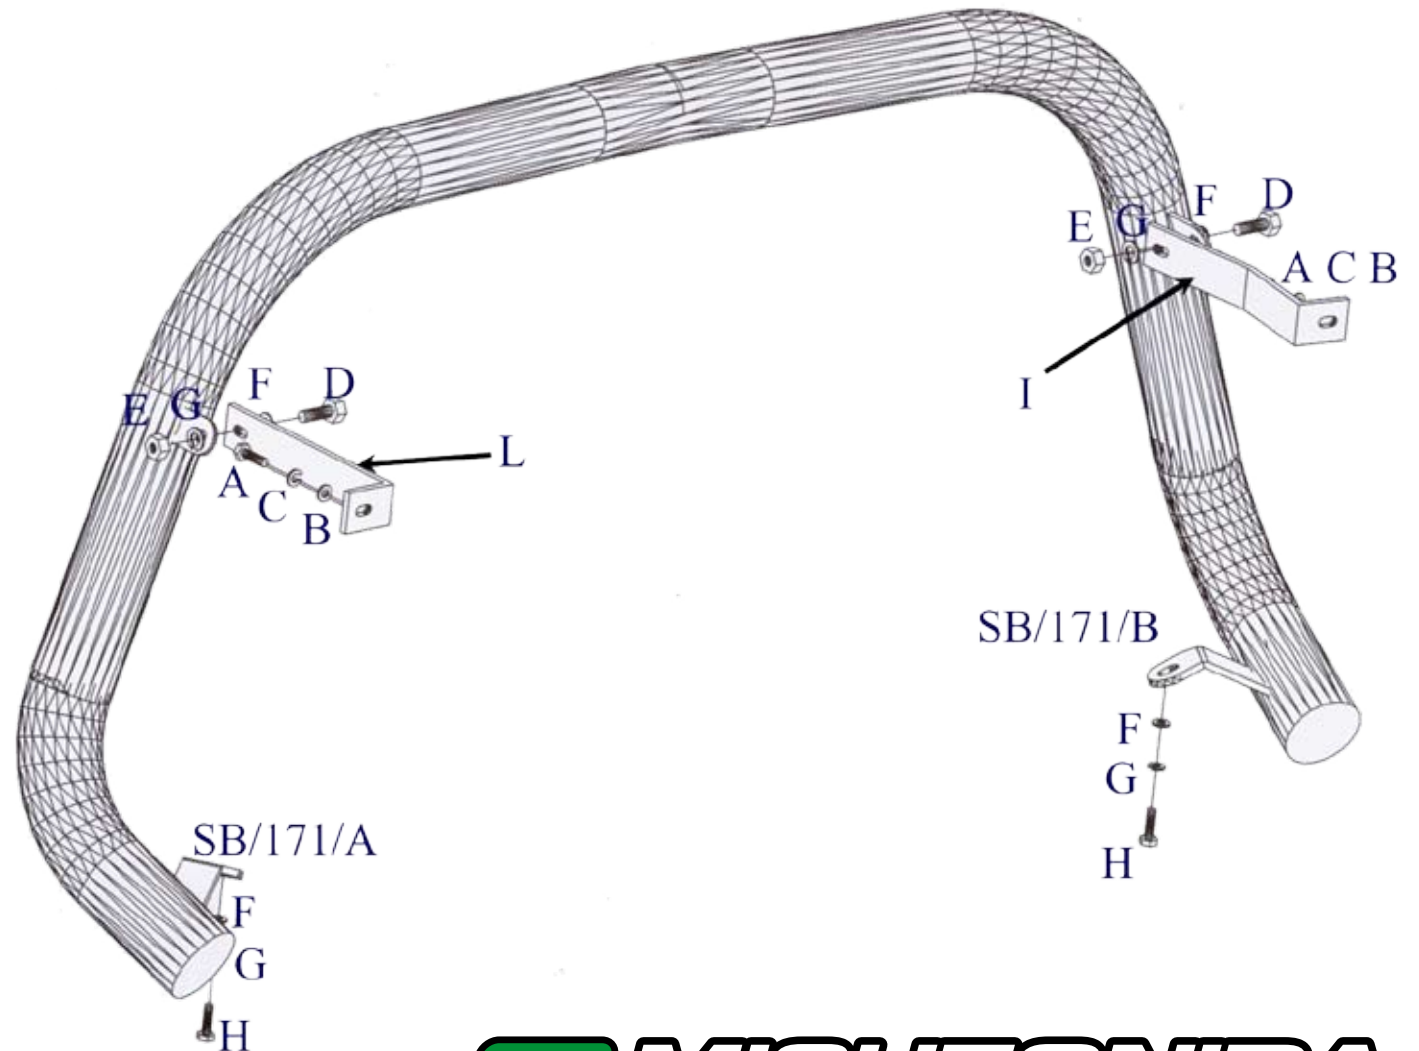

STAINLESS STEEL
SUPER BAR

ITA

**SUPER BAR
IN ACCIAIO INOX**

FR

**SUPER BAR
EN ACCIER INOX**

TOYOTA HI - LUX 06>

Part List	
Lista della bulloneria	
Liste des pièces	
A	TE 6x20 x 2
B	Ø 6 x 2
C	Ø 6 x 2
D	T B C E I 8x25 x 2
E	M8 x 2
F	Ø 8 x 4
G	Ø 8 x 4
H	TE 8x25 x 2
I	SB/171/C-DX x 2
L	SB/171/C-SX x 2